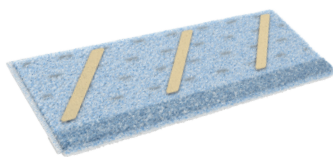

Tiefenrein, umweltschonend und sicher für Bodenbeläge

Die Bodenreinigung mit FloorZilla Wischbezügen ist schonend und gleichzeitig tiefenrein. Sie benötigt dank der mechanischen Reinigungskraft weniger Reinigungschemie. Eine perfekte Balance zwischen Reinheit und Umwelt.

Weitere Produkte unter www.floorzilla.de

VreactiV

Dank der innovativen VreactiV-Technologie werden mit den einzigartigen 3D-Aktivelementen Verschmutzungen spielend beseitigt.

daily swing

Flormaterial	MF 100% Polyester
Taschenmaterial	gewebt 100% Polyester
Nähgarn	100% Polyester
Abmessung	42,5 x 14 cm
Beschichtung	0,2 Karat Diamant
Gewicht	95 g
Farbkodierung	

power swing

Flormaterial	MF 100% Polyester
Taschenmaterial	gewebt 100% Polyester
Nähgarn	100% Polyester
Abmessung	42,5 x 14 cm
Beschichtung	1,5 Karat Diamant
3D-Aktivelemente	3 Stück
Gewicht	110 g

Bodenbeläge

FloorZilla swing ist sowohl für den Einsatz auf Hartböden als auch elastischen Bodenbelägen geeignet.*

Die Innovation im swing ist ...

... die Reinigungsleistung eines Diamantpads in einem Wischbezug. Durch die VreactiV-Technologie mit der Diamantbeschichtung unterscheidet er sich von allen herkömmlichen Wischbezügen. Er löst hartnäckige Verschmutzungen bei geringem Kraftaufwand, erzielt mehr Glanz und ist dabei schonend zum Bodenbelag.