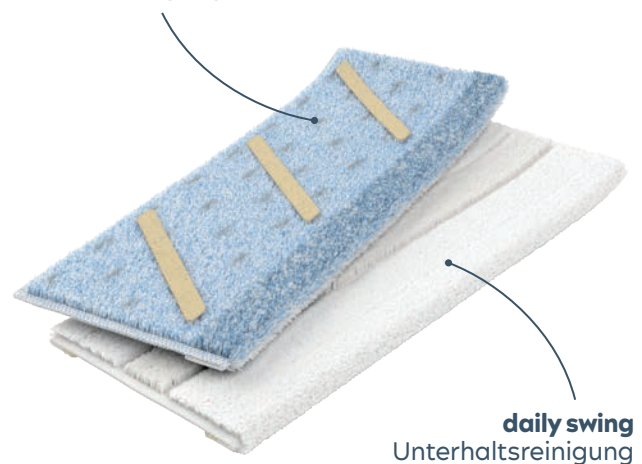

FLOOR ZILLA

swing

swing Wischbezüge

FloorZilla swing Wischbezüge für den ergonomischen Schwung mit optimaler mechanischer Reinigungsleistung. Dank innovativer Diamantbeschichtung gleiten sie schonend über jeden Boden und lösen ohne Kraftaufwand festsitzende Verunreinigungen.

FloorZilla **power swing** mit unseren patentierten 3D-Aktivelementen, eignet sich hervorragend für die Intensivreinigung. FloorZilla **daily swing** für die leichtgängige und gründliche Unterhaltsreinigung.

power swing
Intensivreinigung

daily swing
Unterhaltsreinigung

Einfach

leicht gleitend

Gründlich

stark schmutzlösend

Zeitsparend

reduziert Nachwischen

Tiefenrein, umweltschonend und sicher für Bodenbeläge

Die Bodenreinigung mit FloorZilla Wischbezügen ist schonend und gleichzeitig tiefenrein. Sie benötigt dank der mechanischen Reinigungskraft weniger Reinigungschemie. Eine perfekte Balance zwischen Reinheit und Umwelt.

Weitere Produkte unter www.floorzilla.de

VreactiV

Dank der innovativen VreactiV-Technologie werden mit den einzigartigen 3D-Aktivelementen Verschmutzungen spielend beseitigt.