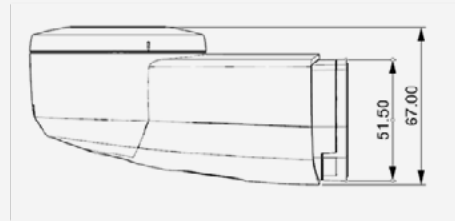

Technische Daten

- Gewicht: 228 g
- Material: ABS (recyceltes Material)
PC ABS, POM
- Lithium-Ionen-Zelle im Inneren
- Auflade Zyklus: 12 bis 15 Monate (20x/Tag)

Lesseau Professional Seifenspender

schwarz