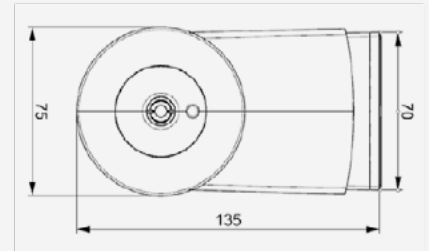

Technische Daten

- Gewicht: 228 g
- Material: ABS (recyceltes Material)
PC ABS, POM
- Lithium-Ionen-Zelle im Inneren
- Auflade Zyklus: 12 bis 15 Monate (20x/Tag)

Lesseau Professional Seifenspender

schwarz